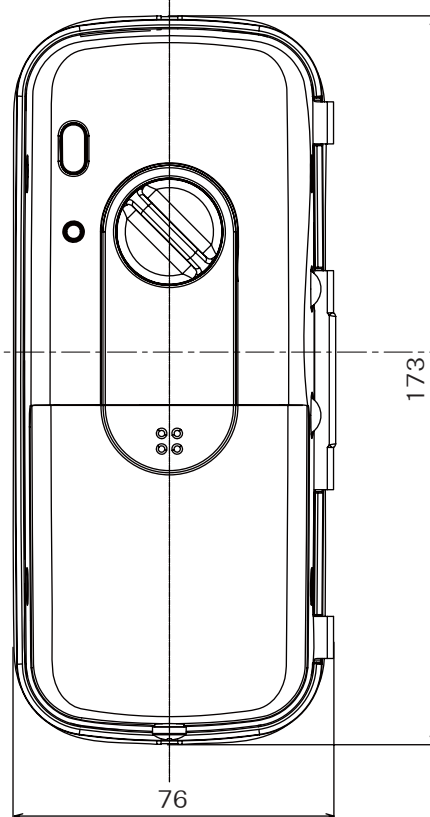

製品外形寸法図

※本図面は室外機/室内機/両開き用ストライクは、ゴム板を含む。片開き用ストライクはゴム板含まず。

室外側

室内側

片開き用ストライク

両開き用ストライク

ロックマンジャパン株式会社

■作成日 2018. 3. 26

品名	ガラス扉専用デジタルロック	品番	ID-303FE
----	---------------	----	----------

※数値の単位は mm です。
 ※数値は ±0.5mm 誤差がある場合がございます。
 予めご了承くださいませ。