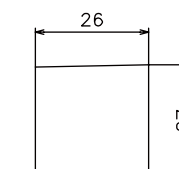

製品外形寸法図

※本図面は室外機/室内機/両開き用ストライクは、ゴム板を含む。片開き用ストライクはゴム板含まず。

室外側

室内側

片開き用ストライク

両開き用ストライク

ロックマンジャパン株式会社

■作成日 2018. 3. 26

品名	ガラス扉専用デジタルロック	品番	ID-303FE
----	---------------	----	----------

※数値の単位は mm です。
 ※数値は ±0.5mm 誤差がある場合がございます。
 予めご了承くださいませ。