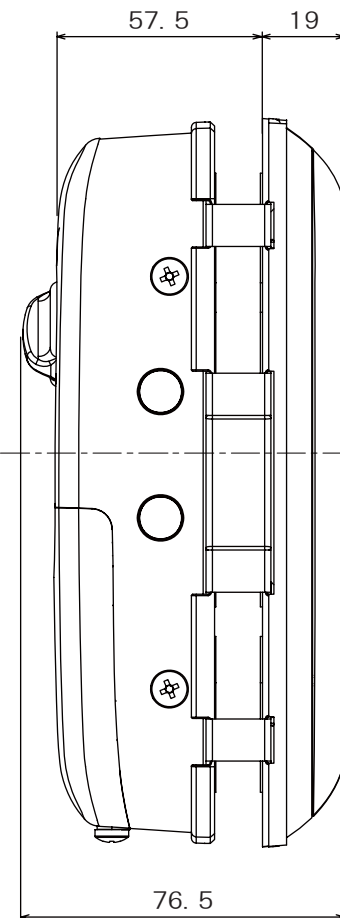

製品外形寸法図

※本図面は室外機/室内機/両開き用ストライクは、ゴム板を含む。片開き用ストライクはゴム板含まず。

室外側

室内側

片開き用ストライク

両開き用ストライク

ロックマンジャパン株式会社

■作成日 2018. 3. 26

品名	ガラス扉専用デジタルロック	品番	ID-303FE
----	---------------	----	----------

※数値の単位は mm です。
 ※数値は ±0.5mm 誤差がある場合がございます。
 予めご了承くださいませ。