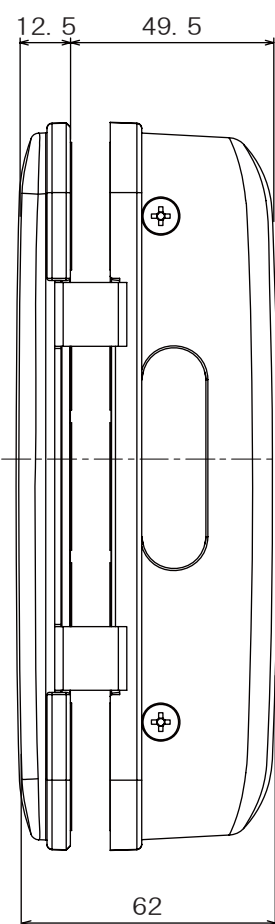

製品外形寸法図

※本図面は室外機/室内機/両開き用ストライクは、ゴム板を含む。片開き用ストライクはゴム板含まず。

室外側

室内側

片開き用ストライク

両開き用ストライク

ロックマンジャパン株式会社

■作成日 2018. 3. 26

品名	ガラス扉専用デジタルロック	品番	ID-303FE
----	---------------	----	----------

※数値の単位は mm です。
 ※数値は ±0.5mm 誤差がある場合がございます。
 予めご了承くださいませ。