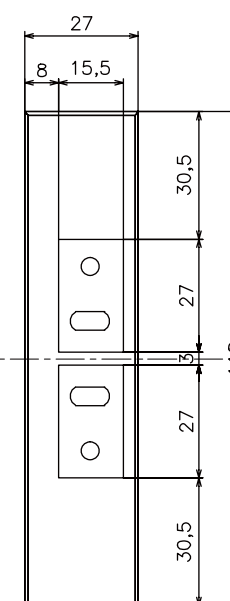

製品外形寸法図

※本図面は室外機/室内機/両開き用ストライクは、ゴム板を含む。片開き用ストライクはゴム板含まず。

室外側

室内側

片開き用ストライク

両開き用ストライク

ロックマンジャパン株式会社

■作成日 2018. 3. 26

品名	ガラス扉専用デジタルロック	品番	ID-303FE
----	---------------	----	----------

※数値の単位は mm です。
 ※数値は ±0.5mm 誤差がある場合がございます。
 予めご了承くださいませ。