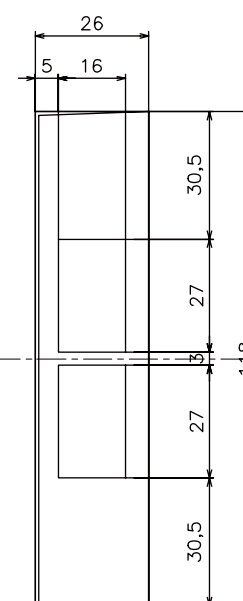

製品外形寸法図

※本図面は室外機/室内機/両開き用ストライクは、ゴム板を含む。片開き用ストライクはゴム板含まず。

室外側

室内側

片開き用ストライク

両開き用ストライク

ロックマンジャパン株式会社

■作成日 2018. 3. 26

品名	ガラス扉専用デジタルロック	品番	ID-303FE
----	---------------	----	----------

※数値の単位は mm です。
 ※数値は ±0.5mm 誤差がある場合がございます。
 予めご了承くださいませ。