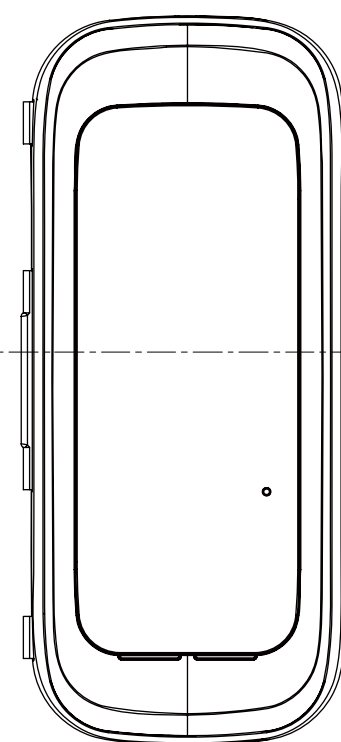

製品外形寸法図

※本図面は室外機/室内機/両開き用ストライクは、ゴム板を含む。片開き用ストライクはゴム板含まず。

室外側

室内側

片開き用ストライク

両開き用ストライク

ロックマンジャパン株式会社

■作成日 2018. 3. 26

品名	ガラス扉専用デジタルロック	品番	ID-303FE
----	---------------	----	----------

※数値の単位は mm です。
 ※数値は ±0.5mm 誤差がある場合がございます。
 予めご了承くださいませ。