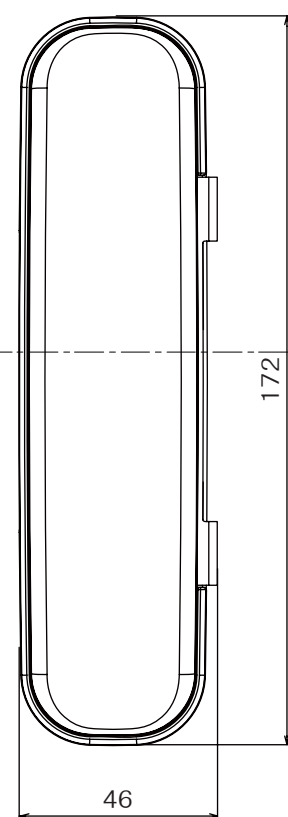

製品外形寸法図

※本図面は室外機/室内機/両開き用ストライクは、ゴム板を含む。片開き用ストライクはゴム板含まず。

室外側

室内側

片開き用ストライク

両開き用ストライク

ロックマンジャパン株式会社

■作成日 2018. 3. 26

品名	ガラス扉専用デジタルロック	品番	ID-303FE
----	---------------	----	----------

※数値の単位は mm です。
 ※数値は ±0.5mm 誤差がある場合がございます。
 予めご了承くださいませ。