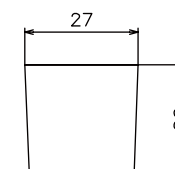

製品外形寸法図

※本図面は室外機/室内機/両開き用ストライクは、ゴム板を含む。片開き用ストライクはゴム板含まず。

室外側

室内側

片開き用ストライク

両開き用ストライク

ロックマンジャパン株式会社

■作成日 2018. 3. 26

品名	ガラス扉専用デジタルロック	品番	ID-303FE
----	---------------	----	----------

※数値の単位は mm です。
 ※数値は ±0.5mm 誤差がある場合がございます。
 予めご了承くださいませ。